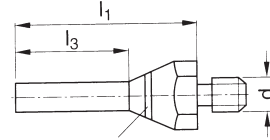

- Color code
- Farbcodierung
- Kleur code
- Code couleur

REF	● Grain ○ Körnung ■ Korrel □ Granul.	● Color ○ Farbe ■ Kleur □ Couleur	a x b	l1	l3	d	● Shape ○ Form ■ Vorm □ Forme
SD 4831	200	● red ○ rot ■ rood □ rouge	1 x 3	24	15	M 4	
SD 4731	320	● black ○ schwarz ■ zwart □ noir	1 x 3	24	15	M 4	
SD 4631	500	● blue ○ blau ■ blauw □ bleu	1 x 3	24	15	M 4	
SD 4331	1000	● green ○ grün ■ groen □ vert	1 x 3	24	15	M 4	
SD 4851	200	● red ○ rot ■ rood □ rouge	1 x 5	24	15	M 4	
SD 4751	320	● black ○ schwarz ■ zwart □ noir	1 x 5	24	15	M 4	
SD 4651	500	● blue ○ blau ■ blauw □ bleu	1 x 5	24	15	M 4	
SD 4351	1000	● green ○ grün ■ groen □ vert	1 x 5	24	15	M 4	
			a x b				
SD 4832	200	● red ○ rot ■ rood □ rouge	3 x 2	24	15	M 4	
SD 4732	320	● black ○ schwarz ■ zwart □ noir	3 x 2	24	15	M 4	
SD 4632	500	● blue ○ blau ■ blauw □ bleu	3 x 2	24	15	M 4	
SD 4332	1000	● green ○ grün ■ groen □ vert	3 x 2	24	15	M 4	
			a x b				
SD 2802	200	● red ○ rot ■ rood □ rouge	2 x 2	24	15	M 4	
SD 2702	320	● black ○ schwarz ■ zwart □ noir	2 x 2	24	15	M 4	
SD 2602	500	● blue ○ blau ■ blauw □ bleu	2 x 2	24	15	M 4	
SD 2302	1000	● green ○ grün ■ groen □ vert	2 x 2	24	15	M 4	
			a x b				
SD 4862	200	● red ○ rot ■ rood □ rouge	1,5 x 6	34	25	M 4	
SD 4762	320	● black ○ schwarz ■ zwart □ noir	1,5 x 6	34	25	M 4	
SD 4662	500	● blue ○ blau ■ blauw □ bleu	1,5 x 6	34	25	M 4	
SD 4362	1000	● green ○ grün ■ groen □ vert	1,5 x 6	34	25	M 4