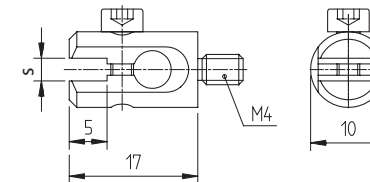

● For ultrasonic handpiece **UF 9000** and **UF 9700** with adaptor Material: steel

■ Voor ultrasoon handwerk-
tuig **UF 9000** en **UF 9700**
met adapter Materiaal:
staal

- Werkzeughalter
- Porte-outils

○ Für Handstücke Ultra-
schall **UF 9000** und
UF 9700 mit Adapter
Material: Stahl

□ Pour poignée à ultrason
UF 9000 et **UF 9700** avec
adaptateur
Matière: acier