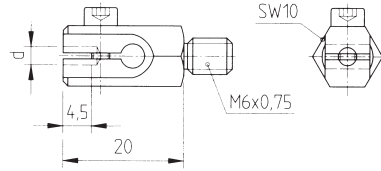

1. Werkzeughalter
   □ Porte-outils