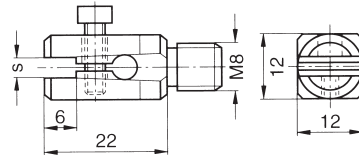

● For ultrasonic handpiece
UF 7000

■ Voor ultrasoon handwerk-
tuig **UF 7000**

- Werkzeughalter
- Porte-outils

○ Für Handstücke Ultra-
schall **UF 7000**

□ Pour poignée à ultrason
UF 7000