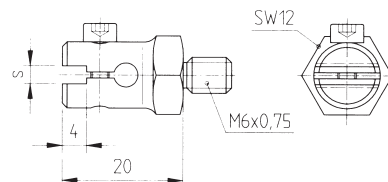

MX 41 ...

- Tool clamps
- Werktuigklemmen

- Werkzeughalter
- Porte-outils

● For ultrasonic handpiece **UF 9700** Material: steel

○ Für Handstücke Ultraschall **UF 9700** Material: Stahl

■ Voor ultrasoon handwerk-
tuig **UF 9700** Materiaal:
staal

□ Pour poignée à ultrason
UF 9700
Matière: acier

REF	s
MX 4110	1,0
MX 4120	2,0
MX 4130	3,0
MX 4133	3,3
MX 4140	4,0
MX 4150	5,0