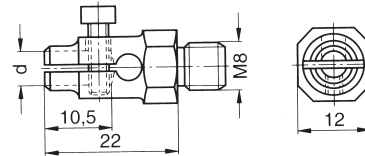

● For ultrasonic handpiece
UF 7000

■ Voor ultrasoon handwerk-
tuig **UF 7000**

- Werkzeughalter
- Porte-outils

○ Für Handstücke Ultra-
schall **UF 7000**

□ Pour poignée à ultrason
UF 7000