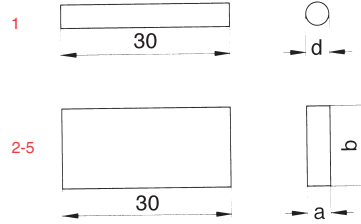

SO ... / LO ...

- Lapping and polishing tools
- Lep- en polijstwerktuigen

- ☐ Läpp- und Polierwerkzeuge
- ☐ Outils de rodage et de polissage

REF	d	Nr	
SO 1103	3,0	1	5
a x b			
SO 4163	3,2 x 6	2	5
LO 4013	3,2 x 15	3	5
LO 2005	5,0 x 5	4	5
LO 4015	5,0 x 15	5	5

☒ Material: wood

☐ Material: Holz

☒ Materiaal: hout

☐ Matière: bois

SS ... / LS ...

- Lapping and polishing tools
- Lep- en polijstwerktuigen

- ☐ Läpp- und Polierwerkzeuge
- ☐ Outils de rodage et de polissage