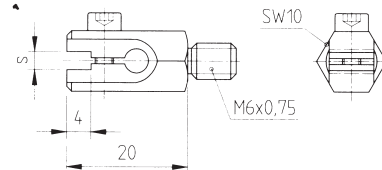

| REF | d1 | d2 | d3 | l |
|---------|----|----|----|----|
| MS 0064 | M4 | M6 | 8 | 16 |
| MS 0086 | M6 | M8 | 10 | 14 |

MX 40 ...

- Tool clamps
- Werktuigklemmen

- Werkzeughalter
- Porte-outils

● For ultrasonic handpiece **UF 9700** Material: steel