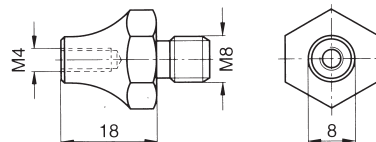

● For ultrasonic handpiece
UF 7000

■ Voor ultrasoon handwerk-
tuig **UF 7000**

- Adapter
- Adaptateur

○ Für Handstücke Ultra-
schall **UF 7000**

□ Pour poignée à ultrason
UF 7000