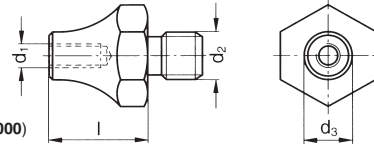

MS 0086
(for für voor pour UF 7000)

● For ultrasonic handpiece **UF 9700** and **UF 7000** with adaptor Material: steel

○ Für Handstücke Ultraschall **UF 9700** und **UF 7000** mit Adapter Material: Stahl

■ Voor ultrasoon handwerk-
tuig **UF 9700** en **UF 7000**
met adapter Materiaal:
staal

□ Pour poignée à ultrason
UF 9700 et **UF 7000** avec
adaptateur
Matière: acier

REF	d1	d2	d3	l
MS 0064	M4	M6	8	16
MS 0086	M6	M8	10	14