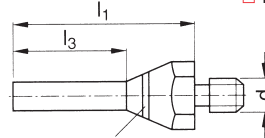

- Color code ○ Farbcodierung
- Kleur code □ Code couleur

REF	● Grain ○ Körnung ■ Korrel □ Granul.	d1	l1	l3	d	● Shape ○ Form ■ Vorm □ Forme
SR 1402	1000	2	24	15	M 4	
SR 1403	1000	3	24	15	M 4	
a x b						
SR 2402	1000	2 x 2	24	15	M 4	
SR 2403	1000	3 x 3	24	15	M 4	
a x b						
SR 7402	1000	2 x 2	24	15	M 4	
SR 7403	1000	3 x 3	24	15	M 4	
a x b						
SR 4452	1000	1 x 5	24	15	M 4