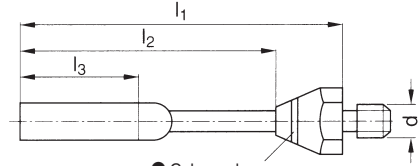

UE ... / ME ... / SE ...

- Diamond files, electro-bonded
- Diamantvlijen, galvanische binding

- Diamantfeilen, galvanische Bindung
- Limes diamantées, composition galvanique

- Color code
- Farbcodierung
- Kleur code
- Code couleur

REF	● Grain ○ Körnung ■ Korrel □ Granul.	● Color ○ Farbe ■ Kleur □ Couleur	a x b	l1	l2	l3	d	● Shape ○ Form ■ Vorm □ Forme
UE 5851	200	● red ○ rot ■ rood □ rouge	1 x 5	145	125	20	M 8	
UE 5751	320	● black ○ schwarz ■ zwart □ noir	1 x 5	145	125	20	M 8	
UE 5551	600	● white ○ weiß ■ wit □ blanc	1 x 5	145	125	20	M 8	
UE 5881	200	● red ○ rot ■ rood □ rouge	1 x 8	145	125	20	M 8	
UE 5781	320	● black ○ schwarz ■ zwart □ noir	1 x 8	145	125	20	M 8	
UE 5581	600	● white ○ weiß ■ wit □ blanc	1 x 8	145	125	20	M 8	
			a x b					
ME 9881	200	● red ○ rot ■ rood □ rouge	1 x 8	93	73	20	M 6	
ME 9781	320	● black ○ schwarz ■ zwart □ noir	1 x 8	93	73	20	M 6	
ME 9581	600	● white ○ weiß ■ wit □ blanc	1 x 8	93	73	20	M 6	
			a x b					
ME 9851	200	● red ○ rot ■ rood □ rouge	1 x 5	93	73	20	M 6	
ME 9751	320	● black ○ schwarz ■ zwart □ noir	1 x 5	93	73	20	M 6	
ME 9551	600	● white ○ weiß ■ wit □ blanc	1 x 5	93	73	20	M 6	
			a x b					
SE 4841	200	● red ○ rot ■ rood □ rouge	1 x 4	37	28	15	M 4	
SE 4741	320	● black ○ schwarz ■ zwart □ noir	1 x 4	37	28	15	M 4	
SE 4541	600	● white ○ weiß ■ wit □ blanc	1 x 4	37	28	15	M 4	
			a x b					
SE 8851	200	● red ○ rot ■ rood □ rouge	1 x 5	133	124	40	M 4	
SE 8751	320	● black ○ schwarz ■ zwart □ noir	1 x 5	133	124	40	M 4	
SE 8551	600	● white ○ weiß ■ wit □ blanc	1 x 5	133	124	40	M 4