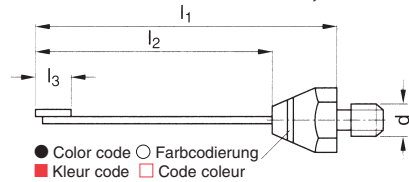

MD ... / SD ...

- Diamond files, sintered
- Diamantvlijen, gesinterd

- Diamantfeilen, gesintert
- Limes diamantées, couche frittée

REF	● Grain ○ Körnung ■ Korrel □ Granul.	● Color ○ Farbe ■ Kleur □ Couleur	b x s	l1	l2	l3	d	● Shape ○ Form ■ Vorm □ Forme
SD 4861	200	● red ○ rot ■ rood □ rouge	5 x 1	38	29	5	M 4	
SD 4761	320	● black ○ schwarz ■ zwart □ noir	5 x 1	38	29	5	M 4	
SD 4661	500	● blue ○ blau ■ blauw □ bleu	5 x 1	38	29	5	M 4	
SD 4361	1000	● green ○ grün ■ groen □ vert	5 x 1	38	29	5	M 4	
			b x s					
SD 8851	200	● red ○ rot ■ rood □ rouge	5 x 1	134	125	5	M 4	
SD 8751	320	● black ○ schwarz ■ zwart □ noir	5 x 1	134	125	5	M 4	
SD 8651	500	● blue ○ blau ■ blauw □ bleu	5 x 1	134	125	5	M 4	
SD 8351	1000	● green ○ grün ■ groen □ vert	5 x 1	134	125	5	M 4	
			r1 / r2					
MD 1825	200	● red ○ rot ■ rood □ rouge	5 / 3	42	30	10	M 6	
MD 1725	320	● black ○ schwarz ■ zwart □ noir	5 / 3	42	30	10	M 6	
MD 1625	500	● blue ○ blau ■ blauw □ bleu	5 / 3	42	30	10	M 6	
MD 1325	1000	● green ○ grün ■ groen □ vert	5 / 3	42	30	10	M 6	
			b x s					
SD 7855	200	● red ○ rot ■ rood □ rouge	5 x 1,5	42	33	5	M 4	
SD 7755	320	● black ○ schwarz ■ zwart □ noir	5 x 1,5	42	33	5	M 4	
SD 7655	500	● blue ○ blau ■ blauw □ bleu	5 x 1,5	42	33	5	M 4	
SD 7355	1000	● green ○ grün ■ groen □ vert	5 x 1,5	42	33	5	M 4	
			a x b					
SD 7885	200	● red ○ rot ■ rood □ rouge	5 / 8 x 3	61	55	3	M 4	
SD 7785	320	● black ○ schwarz ■ zwart □ noir	5 / 8 x 3	61	55	3	M 4	
SD 7685	500	● blue ○ blau ■ blauw □ bleu	5 / 8 x 3	61	55	3	M 4	
SD 7385	1000	● green ○ grün ■ groen □ vert	5 / 8 x 3	61	55	3	M 4