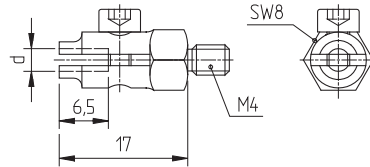

● For ultrasonic handpiece **UF 9000** and **UF 9700** with adaptor Material: steel

■ Voor ultrasoon handwerk-
tuig **UF 9000** en **UF 9700**
met adapter Materiaal:
staal

- Werkzeughalter
- Porte-outils

○ Für Handstücke Ultra-
schall **UF 9000** und
UF 9700 mit Adapter
Material: Stahl

□ Pour poignée à ultrason
UF 9000 et **UF 9700** avec
adaptateur
Matière: acier