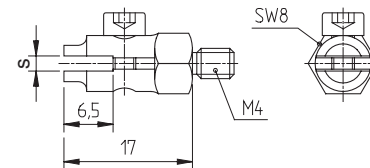

● For ultrasonic handpiece **UF 9000** and **UF 9700** with adaptor Material: steel

■ Voor ultrasoon handwerk-
tuig **UF 9000** en **UF 9700**
met adapter Materiaal:
staal

- Werkzeughalter
- Porte-outils

○ Für Handstücke Ultra-
schall **UF 9000** und
UF 9700 mit Adapter
Material: Stahl

□ Pour poignée à ultrason
UF 9000 et **UF 9700** avec
adaptateur
Matière: acier