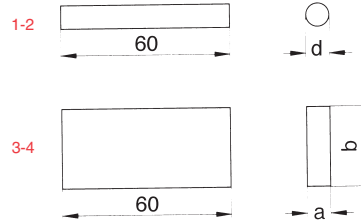

REF	d	Nr	
SS 1102	2	1	5
SS 1103	3	2	5
a x b			
SS 4152	2 x 5	3	5
LS 4082	2 x 8	4	5

☒ Material: brass

☐ Material: Messing

☒ Materiaal: messing

☐ Matière: laiton