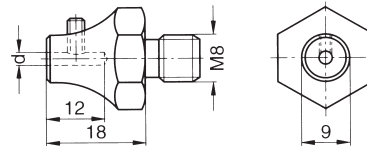

● For ultrasonic handpiece
UF 7000

■ Voor ultrasoon handwerk-
tuig **UF 7000**

- Werkzeughalter
- Porte-outils

○ Für Handstücke Ultra-
schall **UF 7000**

□ Pour poignée à ultrason
UF 7000